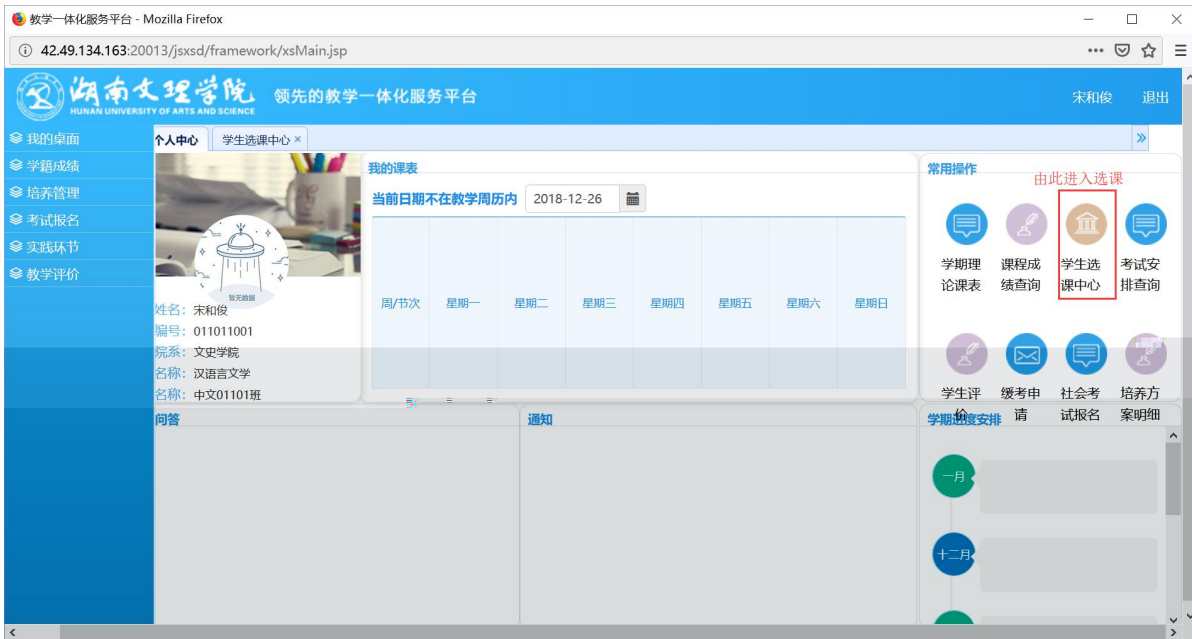

浏览器地址栏: 172.26.0.187/jsxsd/

湖南文理学院 HUNAN UNIVERSITY OF ARTS AND SCIENCE 教学一体化服务平台

用户登录

请输入账号

请输入密码

忘记密码

登录

温馨提示: 推荐使用IE9以上浏览器以及360极速模式。